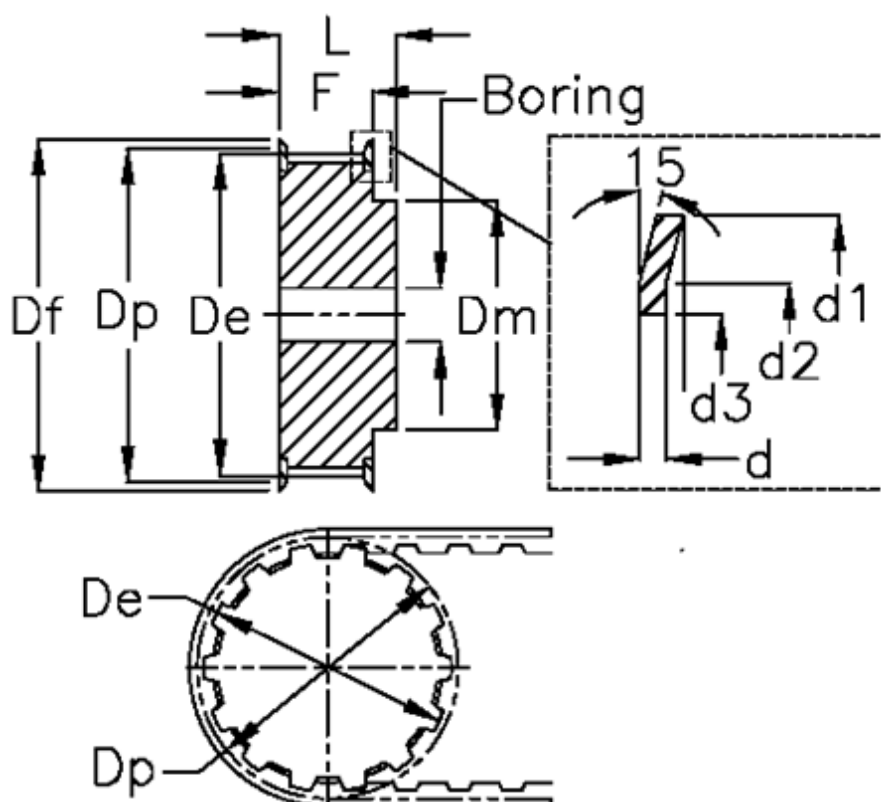

Varenummer: 604140040006  
 Beskrivelse: Tandremskive med nav  
 HTD 40 3M 6

## Mål

Boring = 6	Dm = 28
Bredde = 06	Dp = 38.2
d = 0.5	F = 10.3
d1 = 42	Flangetype = F15
d2 = 38	L = 18
d3 = 30.5	Tandantal = 40
De = 37.44	Type = 3M
Df = 42	Vægt = -